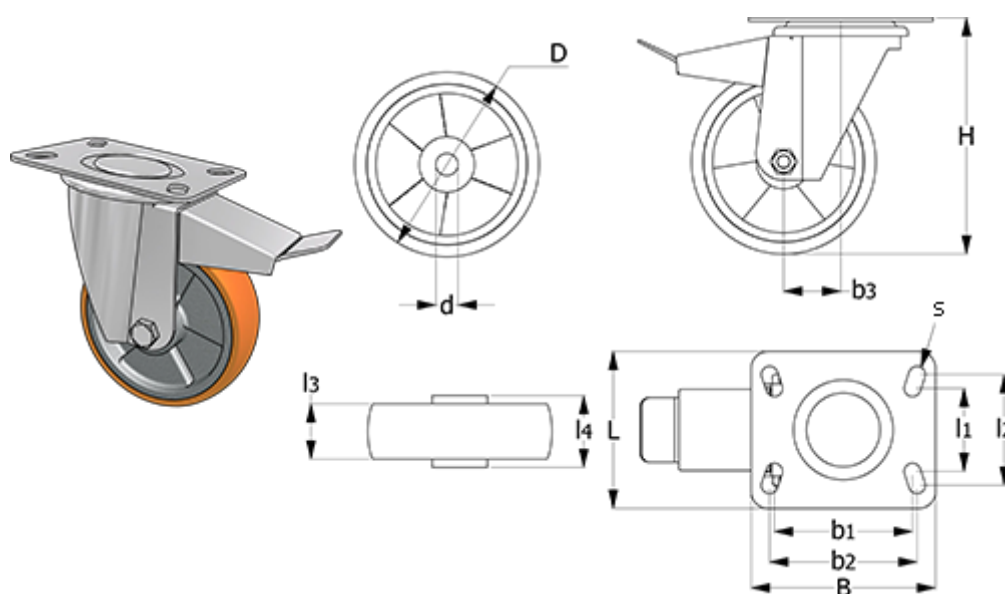

Varenummer: 2314451551  
 Beskrivelse: E+G Aluminiums hjul 451551  
 RE.F5-080-SSL Drejeligt konsol u/bremse

## Mål

B	= 100	Kode	= 451551	Type	= RE.F5-080-SSL
b1	= 75	L	= 85	Vægt (g)	= 720
b2	= 80	l1	= 45		
b3	= 39	l2	= 60		
D	= 80	l3	= 25		
d	= 12	l4	= 30		
Dynamisk belastning (N)	= 2000	Rullemodstand (N)	= 1500		
H	= 107	s	= 9		